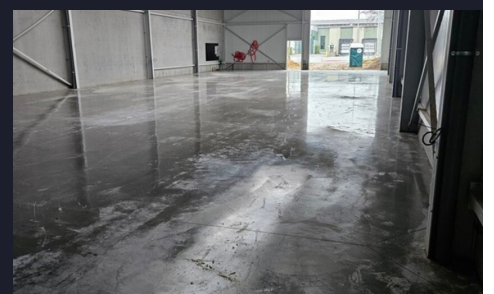

Mechelsesteenweg 27 4, 2018 Antwerpen

Telefoonnummer: 032321600

E-mail: info@therealestatecompany.be

TE HUUR - KMO-UNIT

Europark 25, 3620 Lanaken

€ 2.490

Ref. 7252721

Beschikbaarheid: onmiddellijk

Bew. opp.: 450m²

Buurt: kmo-zone