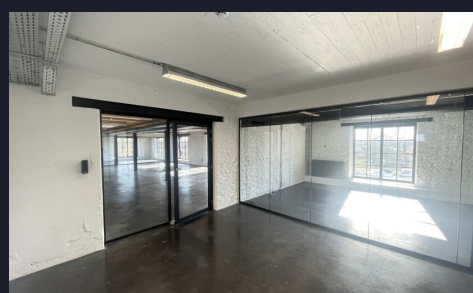

Mechelsesteenweg 27 4, 2018 Antwerpen

Telefoonnummer: 032321600

E-mail: info@therealestatecompany.be

TE HUUR - KANTOOR

Vaartdijk 15, 2960 Brecht

€ 6.922

Ref. 5916364

Bew. opp.: 639m²

Grond opp.: 639m²