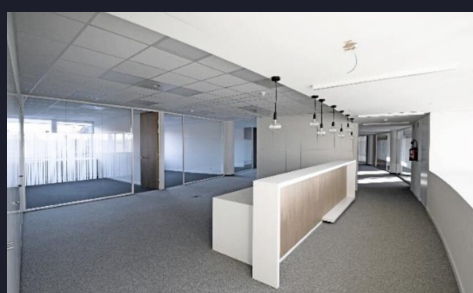

Mechelsesteenweg 27 4, 2018 Antwerpen

Telefoonnummer: 032321600

E-mail: info@therealestatecompany.be

TE HUUR - KANTOOR

Uitbreidingstraat 2-8, 2600 Berchem

€ 5.232

Ref. 5956415

Bew. opp.: 483m²