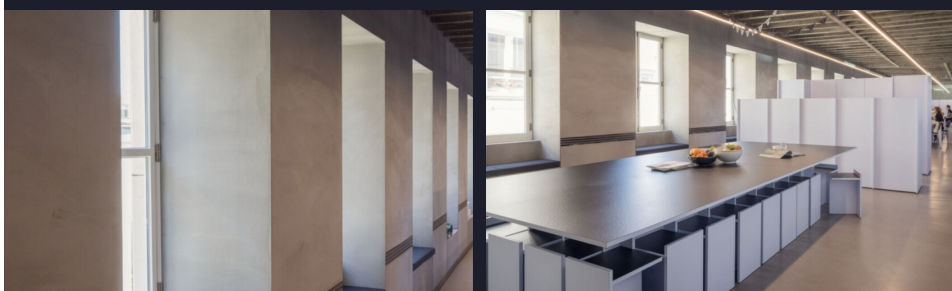

Mechelsesteenweg 27 4, 2018 Antwerpen

Telefoonnummer: 032321600

E-mail: info@therealestatecompany.be

TE HUUR - KANTOOR

Meir 85, 2000 Antwerpen

Op aanvraag

Ref. 6356584

Beschikbaarheid: onmiddellijk

Bew. opp.: 925m²

Buurt: centraal